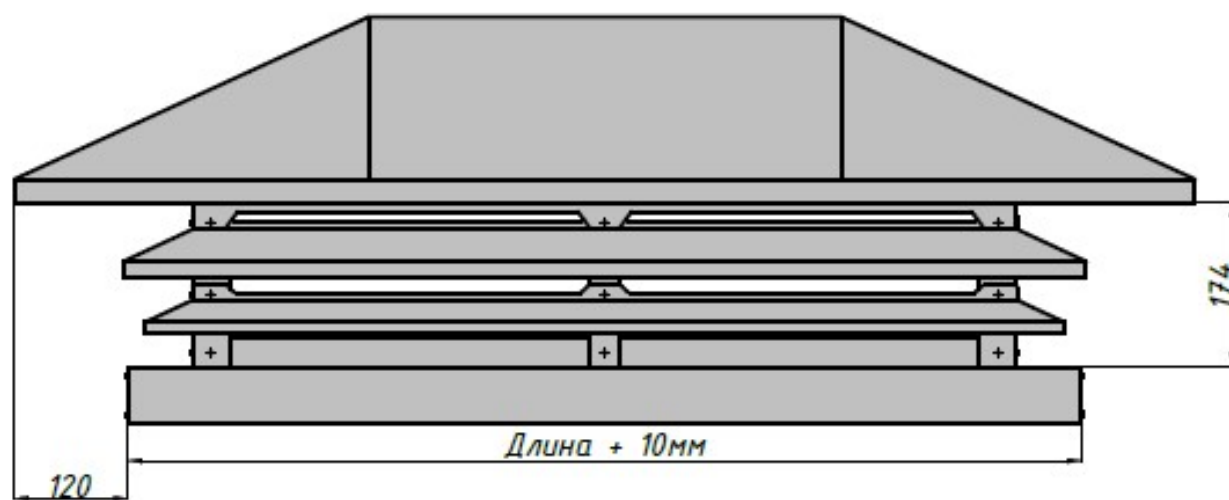

Дымник "Пилон"

А-А

Б-Б

Заклепка вытяжная (алюминий/сталь)
Размер, мм: 4,0 x 10