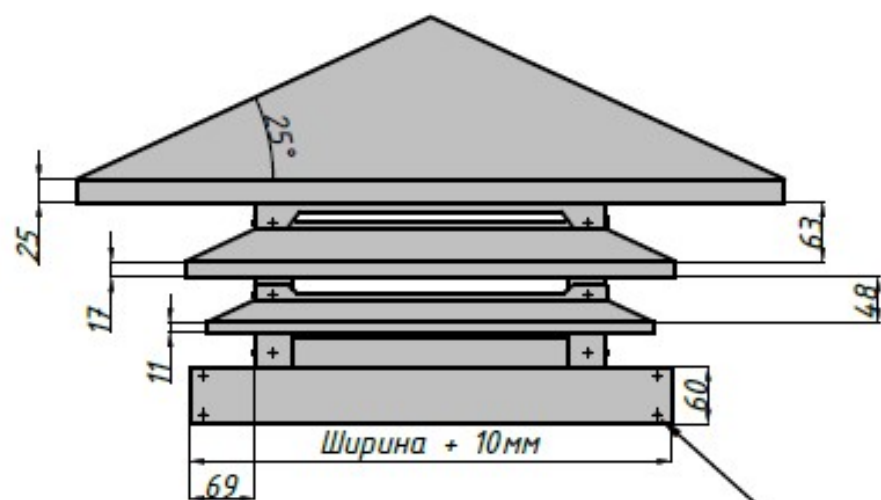

Дымник "Пилон"

А-А

Б-Б

Заклепка вытяжная (алюминий/сталь)
Размер, мм: 4,0 x 10