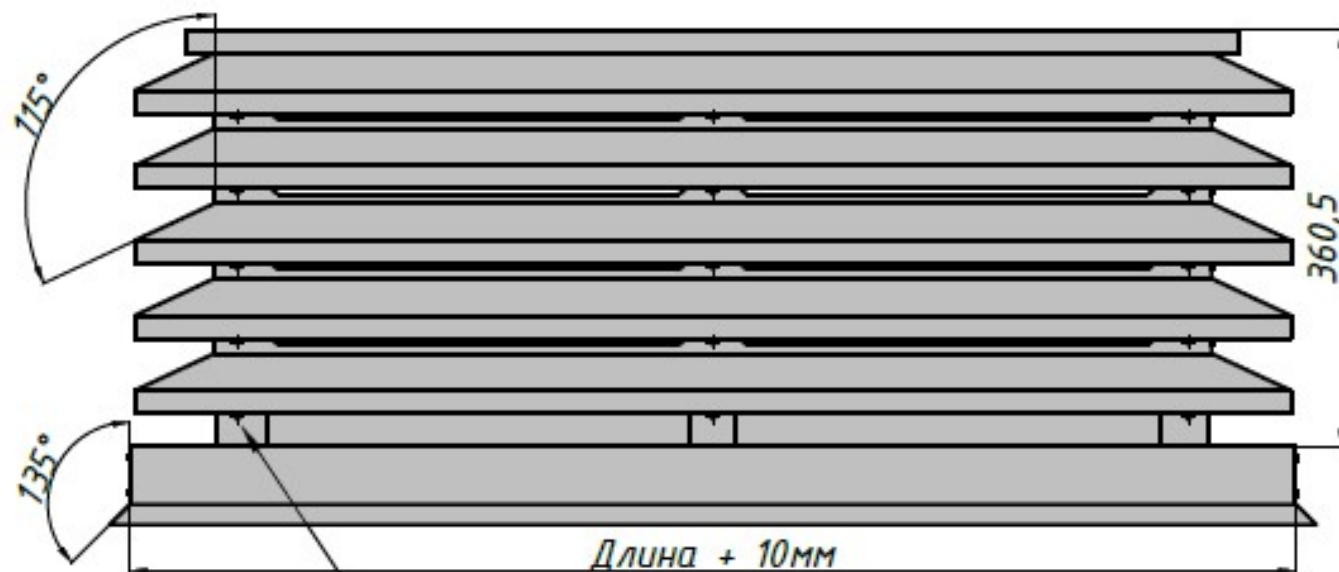

Дымник "Модерн"

A-A

Б-Б

Заклепка вытяжная (алюминий/сталь)
Размер, мм: 4,0 x 10