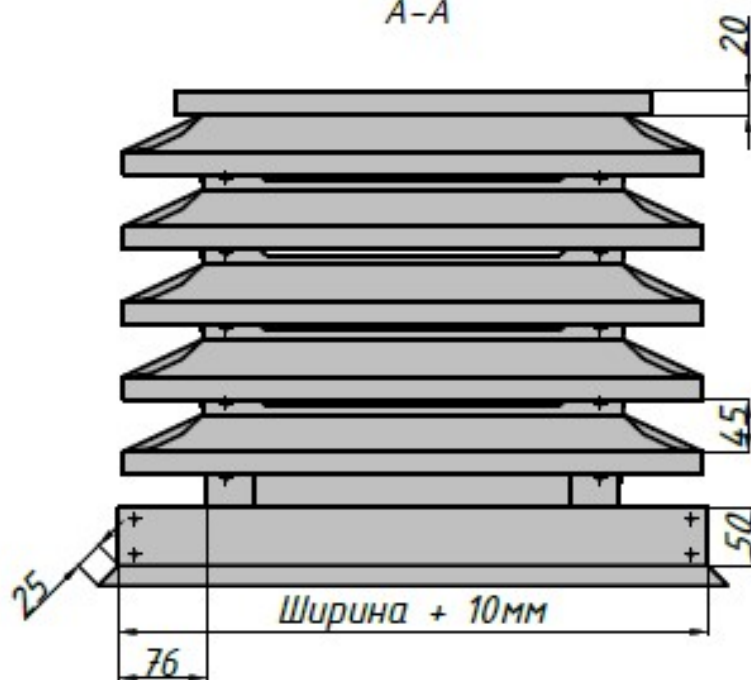

Дымник "Модерн"

A-A

Б-Б

Заклепка вытяжная (алюминий/сталь)
Размер, мм: 4,0 x 10